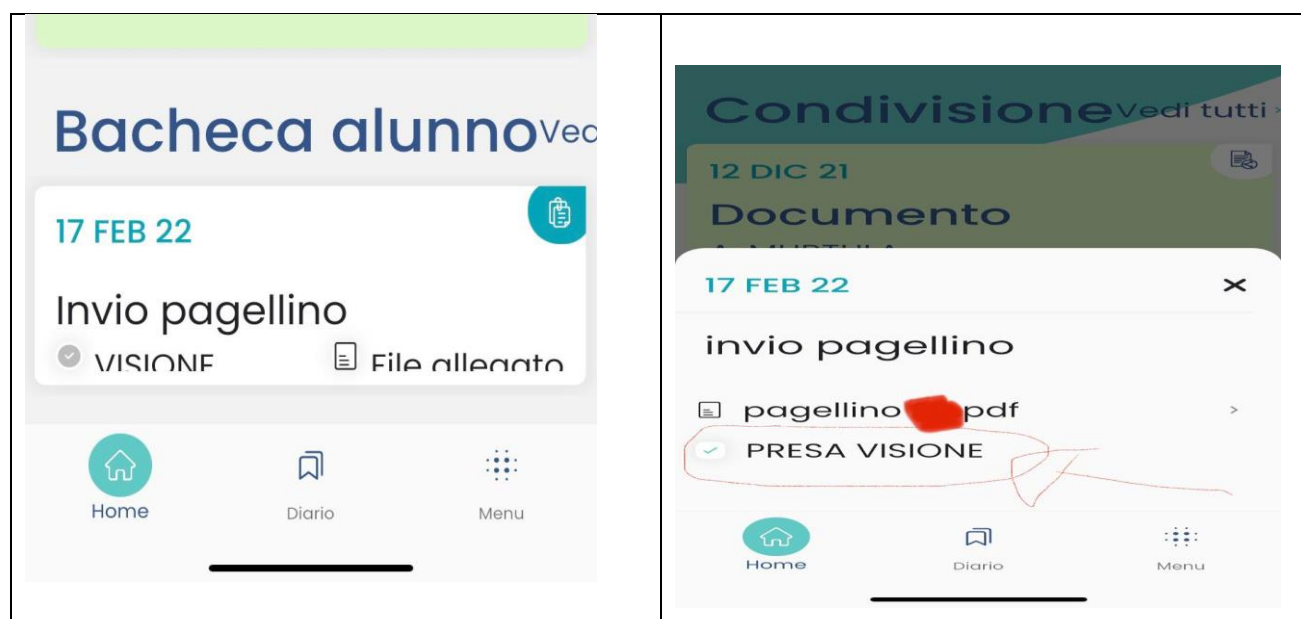

Circ. n° 328 del 17/02/2022

Ai Sigg. Docenti
Alle famiglie degli alunni
Scuola primaria
I.C. Li Punti

OGGETTO: VISUALIZZAZIONE PAGELLA PRIMO QUADRIMESTRE SUL REGISTRO ELETTRONICO ARGO SCUOLA PRIMARIA

Si comunica che in data odierna, essendo stati effettuati tutti gli scrutini relativi alla scuola primaria, sono state pubblicate le pagelle del primo quadrimestre sul Portale Argo delle famiglie.

Si descrive di seguito la procedura di visualizzazione.

Accedendo da computer, per scaricare la pagella in formato PDF è necessario:

1) Accedere con le proprie credenziali al portale
2) Nella sezione “Documenti” cliccare su “Bacheca” e infine su “Bacheca documenti personali”.

Dopo aver effettuato il download della pagella si prega di confermare la presa visione.

Se si accede dalla App con il proprio cellulare bisogna selezionare dal menu a tendina la voce “Documenti alunno” e apparirà il file della pagella in formato PDF da poter scaricare.

Si prega anche in questo caso di confermare la presa visione.

LA DIRIGENTE SCOLASTICA

Dott.ssa M. P. Teresa Useri
Firma autografa sostituita a mezzo stampa
Ai sensi dell'art. 3, comma 2, D.lvo 39/93